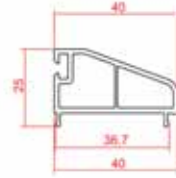

Kasa Dahili Pervaz

Ray Kapama

Destek Sacı Detayları

Sineklik Destek Sacı

Kasa Destek Sacı

Pencere Orta Kayıt Destek Sacı

Kapı Kanat Destek Sacı

Pervazlı Tekli Kasa

Tekli Kasa

Pervazlı Çiftli Kasa

Çiftli Kasa

Pencere Kanat

Orta Kayıt

Sineklik

Kilit

Sineklik Adaptörü