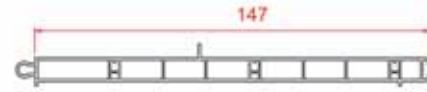

180 mm Kutu Profili
Alt