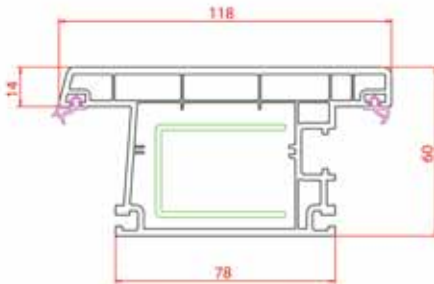

Dış Açılım Kapı Kanat