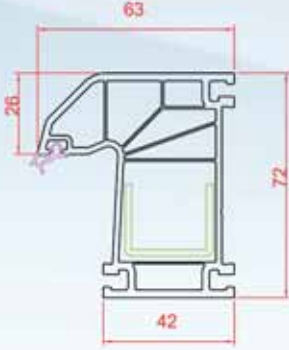

Universal Kasa - Pencere Kanat - Orta Kayıt Destek Sacı

Dar Kapı Kanat Destek Sacı

Kapı Kanat Destek Sacı

A5

72

Profil Detayları

Kasa

Damlalıkli Kanat