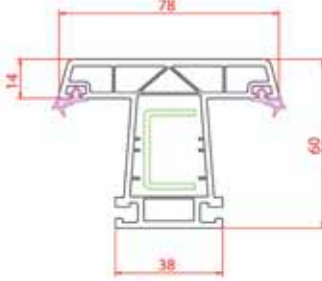

Kapı Destek Sacı

L Series⁶⁰

Profil Detayları

70 mm Kasa

Pervazlı Kasa

Kasa

Pencere Kanat

Orta Kayıt