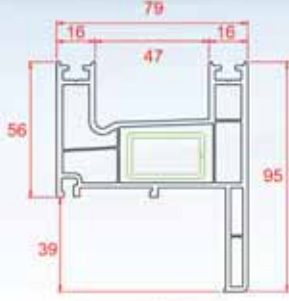

Dar Dışa Açılım Kapı Kanat

Dışa Açılım Kapı Kanat

Destek Sacı Detayları

Hareketli Orta Kayıt Destek Sacı

Universal Kasa -
Pencere Kanat -
Orta Kayıt Destek Sacı

Dar Kapı Kanat Destek Sacı

Kapı Kanat Destek Sacı