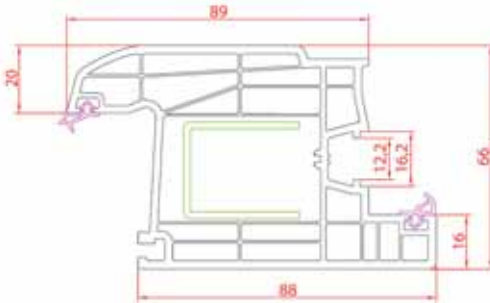

Premium Series

Profil Detayları

Pervazlı Kasa

Kasa

Süper Kasa

Pencere Kanat

Orta Kayıt

Dar Kapı Kanat