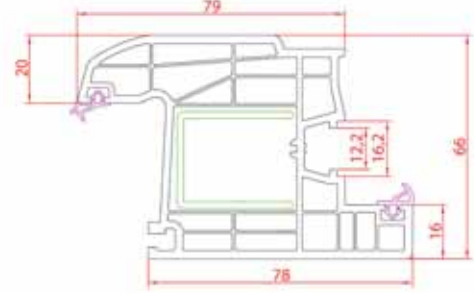

Premium Series

Profil Detayları

Pervazlı Kasa

Kasa

Süper Kasa

Pencere Kanat

Orta Kayıt

Dar Kapı Kanat