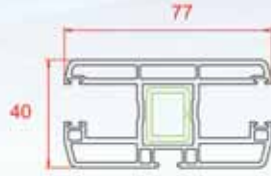

Orta Ray Profili