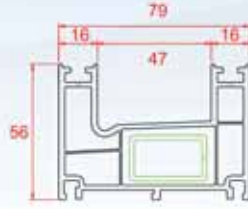

Çiftli Kasa