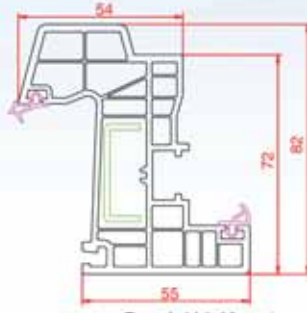

MULLINER
PVC PROFILE SYSTEMS

Kasa

Damlalıklı Kanat

Orta Kayıt

Hareketli Orta Kayıt

Dar Kapı Kanat

Kapı Kanat

Dar Dışa Açılım Kapı Kanat