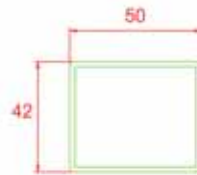

54x80 Kutu
Destek Sacı