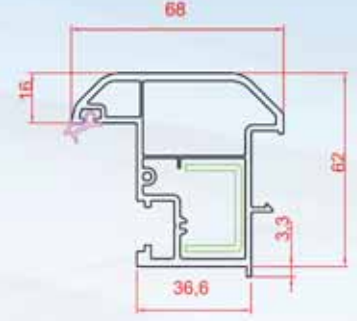

Hareketli Orta Kayit