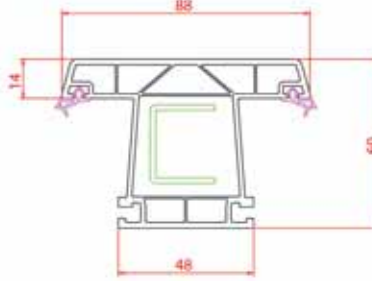

Kapı Destek Sacı

L Series⁶⁰

Profil Detayları

70 mm Kasa

Pervazlı Kasa

Kasa

Pencere Kanat

Orta Kayıt