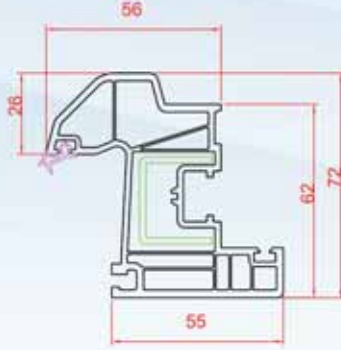

Universal Kasa - Pencere Kanat - Orta Kayıt Destek Sacı

Dar Kapı Kanat Destek Sacı

Kapı Kanat Destek Sacı

A5

72

Profil Detayları

Kasa

Damlalıkli Kanat