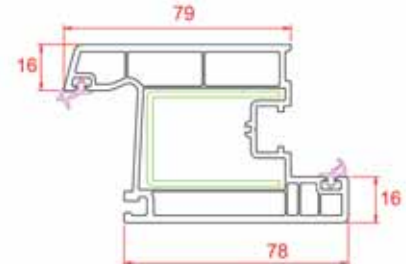

Dar Kapı Kanat