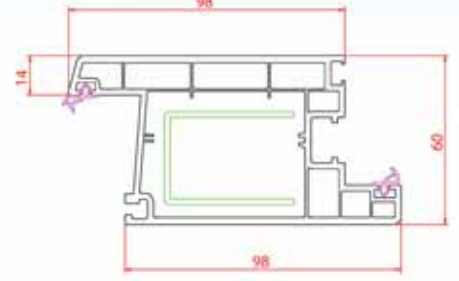

L Series⁶⁰

Profil Detayları

Kapı Kanat

Destek Sacı Detayları