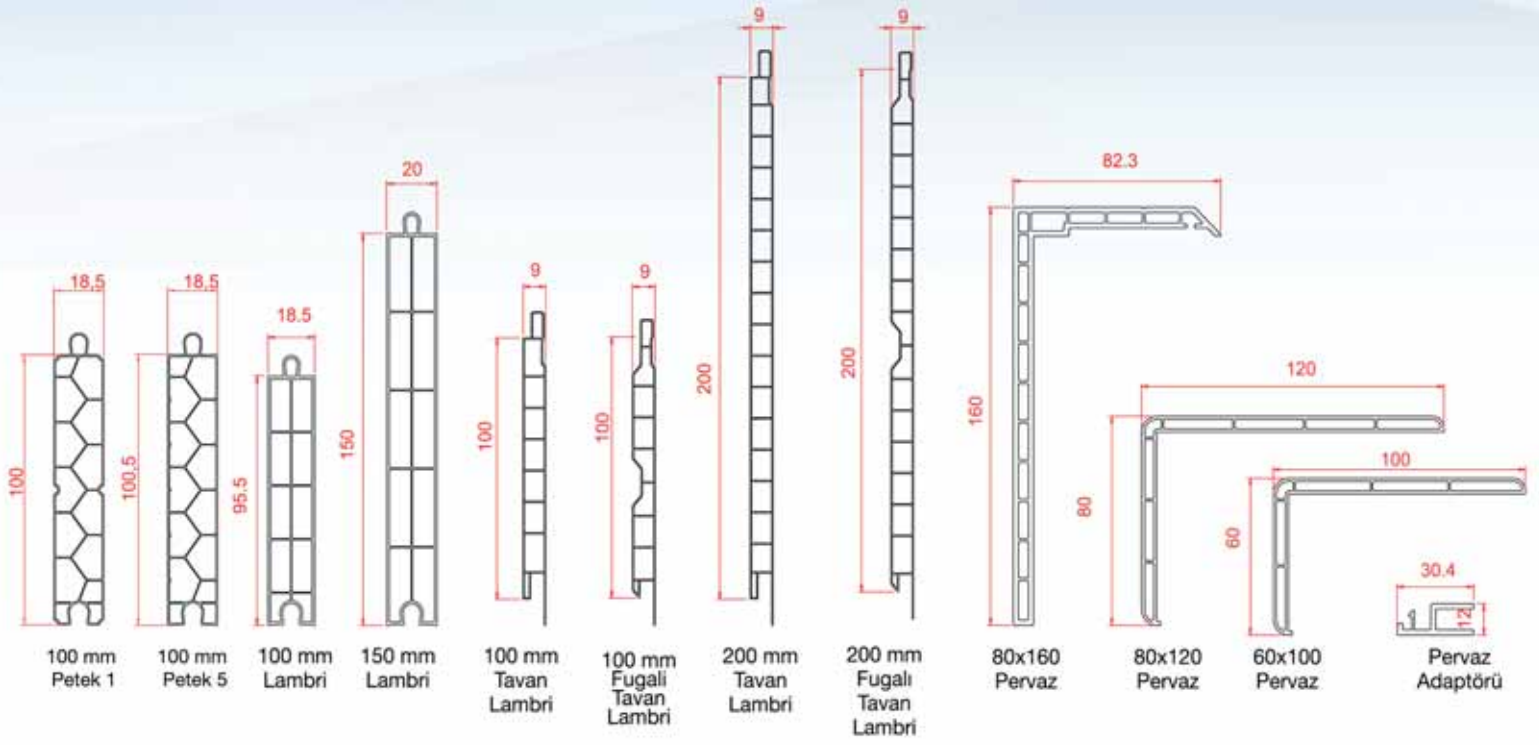

Yan Kapama

Destek Sacı Detayları

Pencere Kanat Destek Sacı

Kasa Destek Sacı

82 mm
2 cm Yükseltme

82 mm
4 cm Yükseltme

72 mm
2 cm Yükseltme

72 mm
4 cm Yükseltme

62 mm
2 cm Yükseltme

400 mm
Denizlik Profili

350 mm
Denizlik Profili

300 mm
Denizlik Profili

250 mm
Denizlik Profili

200 mm
Denizlik Profili

150 mm
Denizlik Profili

Destek Sacı Detayları