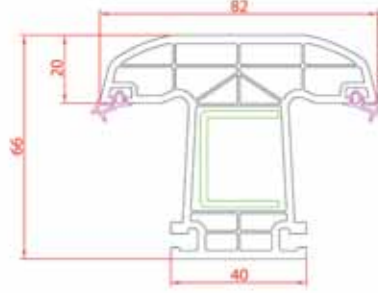

Premium Series

Profil Detayları

Pervazlı Kasa

Kasa

Süper Kasa

Pencere Kanat

Orta Kayıt

Dar Kapı Kanat