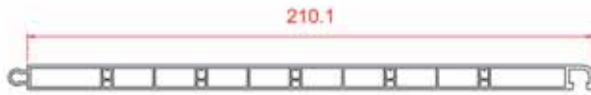

210 mm Kutu Profili
Dış - Üst - İç