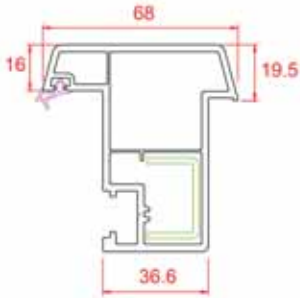

MULLINER
PVC PROFILE SYSTEMS

Kasa

Damlalıklı Kanat

Orta Kayıt

Hareketli Orta Kayıt

Dar Kapı Kanat

Kapı Kanat

Dar Dışa Açılım Kapı Kanat