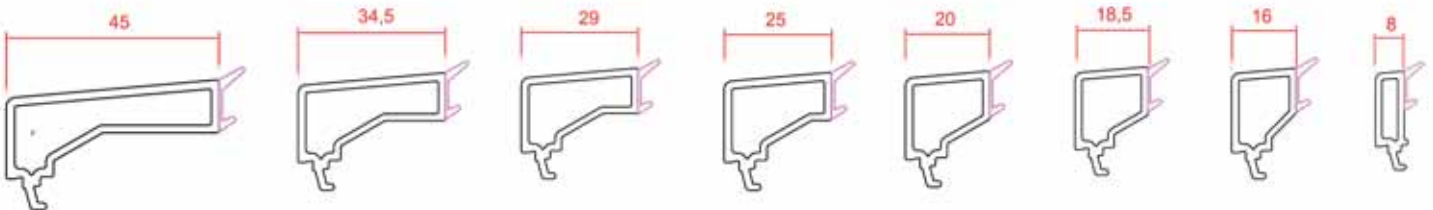

ÇITA UYGULAMALARI

ÜRÜN ADI

SERİ ADI	4 mm Cam Kalınlık	20 mm Cam Kalınlık	24 mm Cam Kalınlık	30 mm Cam Kalınlık	40 mm Cam Kalınlık
ExtraLine™	29 mm Çita	16 mm Çita	10 mm Çita		
SmartLine™ LSeries™	35 mm Çita	20 mm Çita	16 mm Çita	8 mm Çita	
RadLine™ R4 A3/A4™ A5™	35 mm Çita	20 mm Çita	16 mm Çita	8 mm Çita	
RadLine™ R5 PremiumSeries	35 mm Çita	20 mm Çita	16 mm Çita	8 mm Çita	
CombiLine™ MultiLine™	45 mm Çita	29 mm Çita	25 mm Çita	20 mm Çita	8 mm Çita
Stilline™ ComfortLine™	29 mm Çita	16 mm Çita	8 mm Çita		
MULLINER 82	45 mm Çita	29 mm Çita	25 mm Çita	20 mm Çita	8 mm Çita

SERİ ADI	4 mm Cam Kalınlık	20 mm Cam Kalınlık	24 mm Cam Kalınlık	30 mm Cam Kalınlık	40 mm Cam Kalınlık
ExtraLine™					
SmartLine™ LSeries™					
RadLine™ R4/R3 A3/A4™ A5™					
SmartLine™ RadLine™ R5 PremiumSeries					
CombiLine™ MultiLine™					
Stilline™ ComfortLine™					
MULLINER 82					

Aynı uygulama özelliklerine sahip köşeli cam çitaları