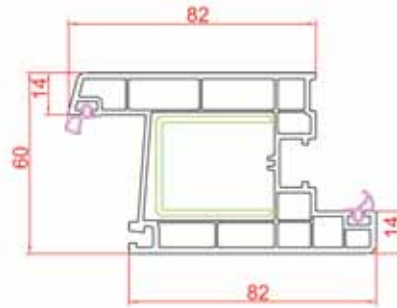

Dar Kapı Kanat

Destek Sacı Detayları