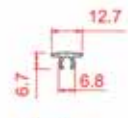

Ray Kapama

Destek Sacı Detayları