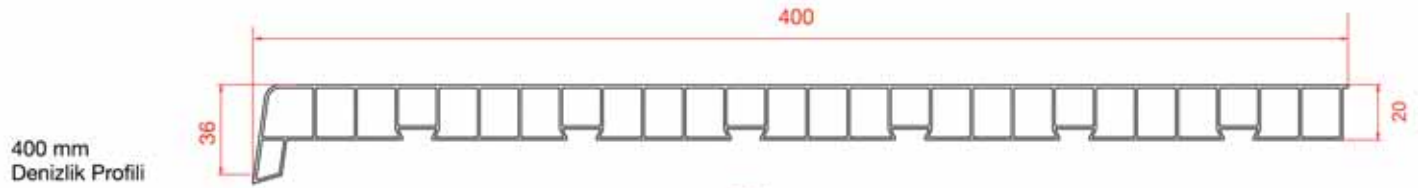

400 mm
Denizlik Profili