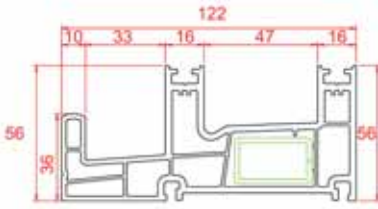

Sineklikli Çiftli Kasa