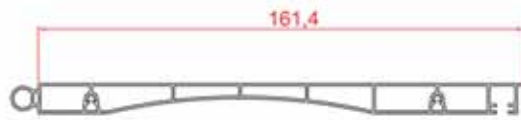

180 mm Kutu Profili
Dış - Üst - İç

180 mm Kutu Profili
Alt

210 mm Kutu Profili
Dış - Üst - İç

210 mm Kutu Profili
Alt

Panjur Kutusu ÜST

Panjur Kutusu ALT

Panjur Kutusu KAPAK

Panjur Kutusu YAN