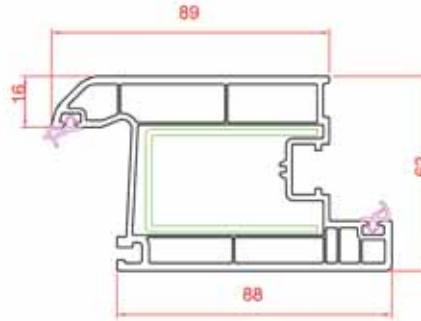

A5

72

Profil Detayları

Kapı

Destek Sacı Detayları