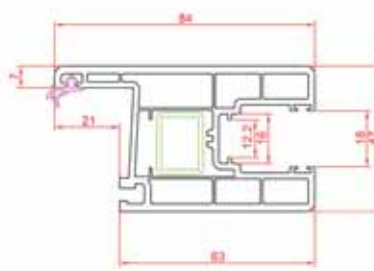

Pencere Kanat