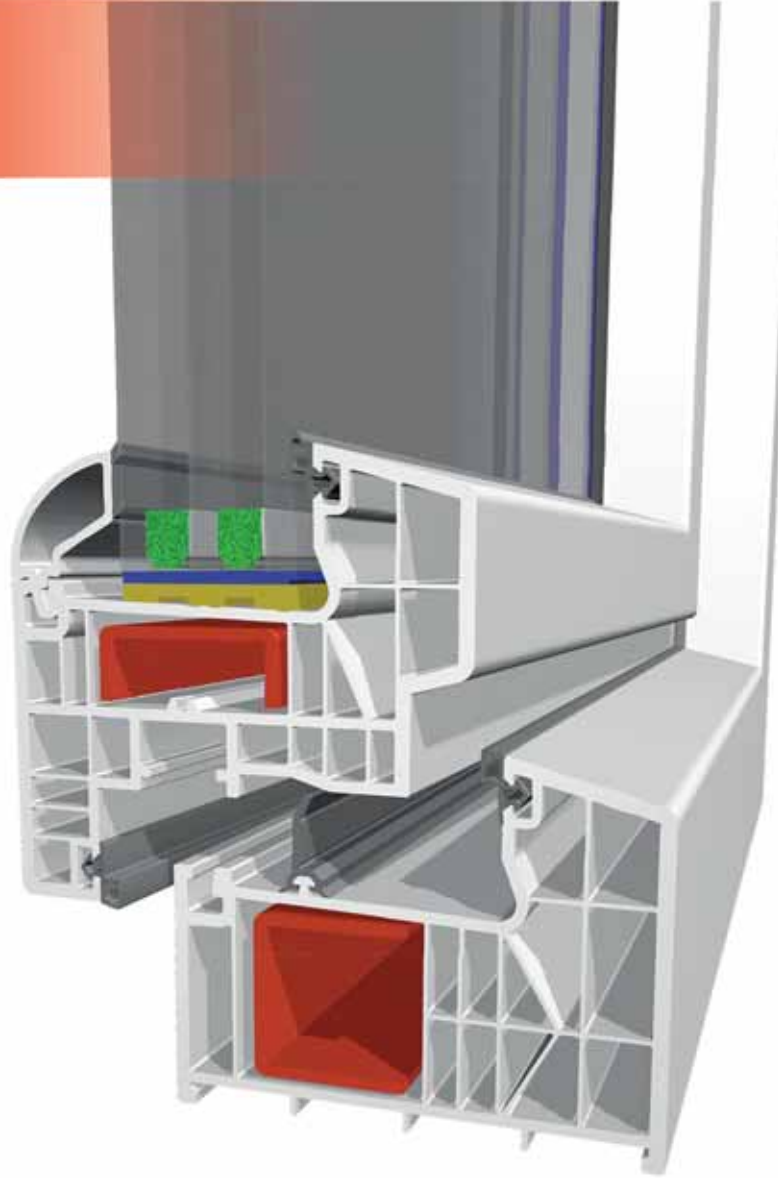

MAKSİMUM YALITIM

0.73 W/m².K

Isı İletim Katsayısı

Erpen'in Mulliner Serisi,
ODTÜ onaylı 0.732
W/m².K ısı iletim katsayısı
sayesinde daha fazla
yalıtım sağlıyor.

MULLINER
PVC PROFILE SYSTEMS

82

www.erpen.com.tr

ERPEN