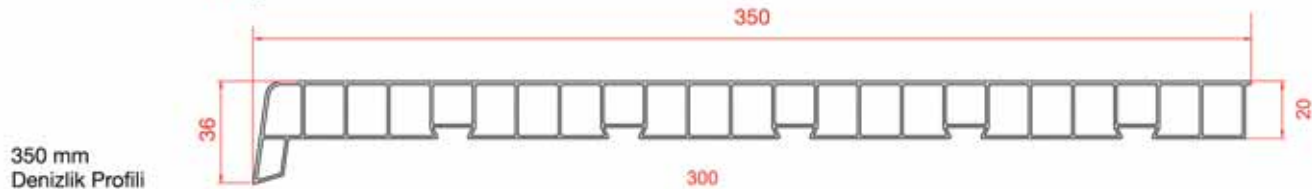

350 mm
Denizlik Profili