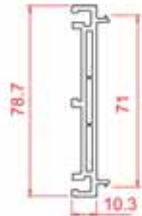

Pervazlı Çiftli Kasa

Çiftli Kasa

Sineklikli Pervazlı Çiftli Kasa

Sineklikli Çiftli Kasa

Tekli Kasa

Sineklikli Tekli Kasa

Kasa İçi Orta Kayıt

Kasa İçi Orta Kayıt Adaptörü

Pencere Kanat

Kapı Kanat

Orta Kayıt

Sineklik

Yan Kapama

Çiftli Kasa Adaptörü

Kapı Kanat Kilit

Pencere Kilit

Kasa Dahili Pervaz

Ray Kapama

Destek Sacı Detayları

Sineklik Destek Sacı

Kasa Destek Sacı

Pencere Orta Kayıt Destek Sacı

Kapı Kanat Destek Sacı

Pervazlı Tekli Kasa