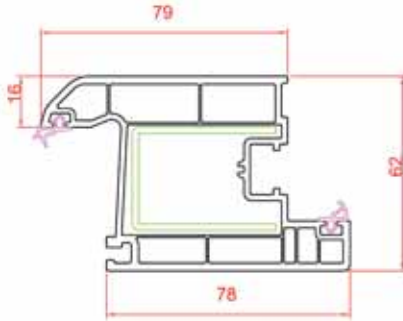

Dar Kapı Kanat