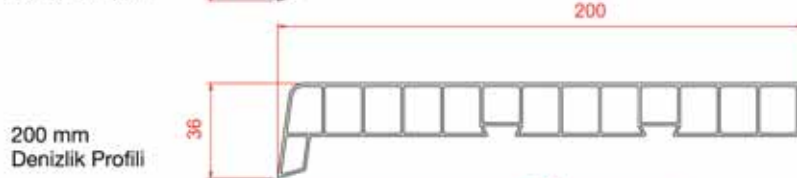

62 mm
2 cm Yükseltme

400 mm
Denizlik Profili

350 mm
Denizlik Profili

300 mm
Denizlik Profili

250 mm
Denizlik Profili

200 mm
Denizlik Profili

150 mm
Denizlik Profili

Destek Sacı Detayları