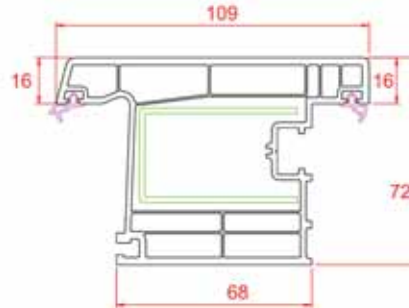

MULLINER
PVC PROFILE SYSTEMS

Kasa

Damlalıklı Kanat

Orta Kayıt

Hareketli Orta Kayıt

Dar Kapı Kanat

Kapı Kanat

Dar Dışa Açılım Kapı Kanat