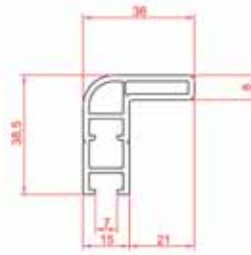

Kasa Dahili Pervaz

Ray Kapama

Destek Sacı Detayları

Sineklik Destek Sacı

Kasa Destek Sacı

Pencere Orta Kayıt Destek Sacı

Kapı Kanat Destek Sacı

Pervazlı Tekli Kasa

Tekli Kasa

Pervazlı Çiftli Kasa

Çiftli Kasa

Pencere Kanat

Orta Kayıt

Sineklik

Kilit

Sineklik Adaptörü

Yan Kapama

Destek Sacı Detayları

Pencere Kanat Destek Sacı

Kasa Destek Sacı

82 mm
2 cm Yükseltme

82 mm
4 cm Yükseltme

72 mm
2 cm Yükseltme

72 mm
4 cm Yükseltme