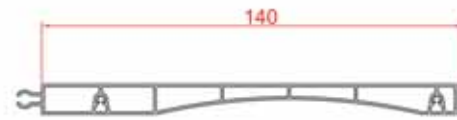

180 mm Kutu Profili
Dış - Üst - İç

180 mm Kutu Profili
Alt

210 mm Kutu Profili
Dış - Üst - İç

210 mm Kutu Profili
Alt

Panjur Kutusu ÜST

Panjur Kutusu ALT

Panjur Kutusu KAPAK

Panjur Kutusu YAN