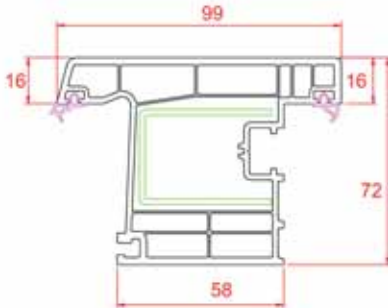

MULLINER
PVC PROFILE SYSTEMS

Kasa

Damlalıklı Kanat

Orta Kayıt

Hareketli Orta Kayıt

Dar Kapı Kanat

Kapı Kanat

Dar Dışa Açılım Kapı Kanat