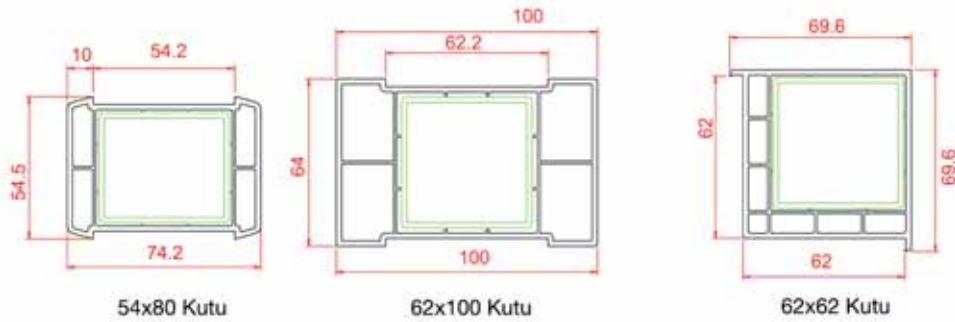

Yan Kapama

Destek Sacı Detayları

Pencere Kanat Destek Sacı

Kasa Destek Sacı

82 mm
2 cm Yükseltme

82 mm
4 cm Yükseltme

72 mm
2 cm Yükseltme

72 mm
4 cm Yükseltme