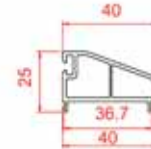

Pencere Kanat

Kapı Kanat

Orta Kayıt

Sineklik

Yan Kapama

Çiftli Kasa Adaptörü

Kapı Kanat Kilit

Pencere Kilit