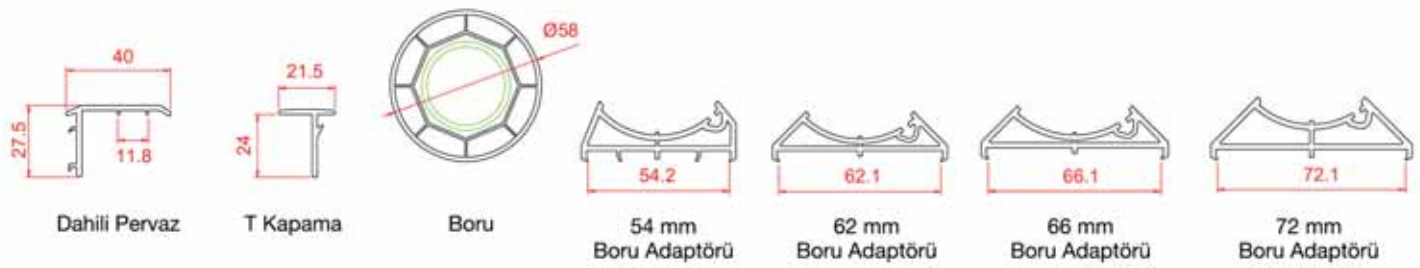

Yan Kapama

Destek Sacı Detayları

Pencere Kanat Destek Sacı

Kasa Destek Sacı

82 mm
2 cm Yükseltme

82 mm
4 cm Yükseltme

72 mm
2 cm Yükseltme

72 mm
4 cm Yükseltme