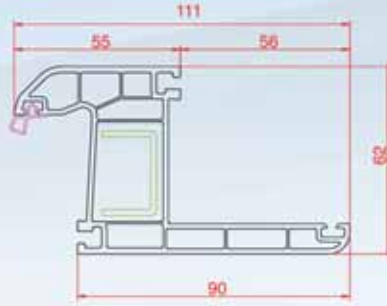

Süper Pervazlı Kasa