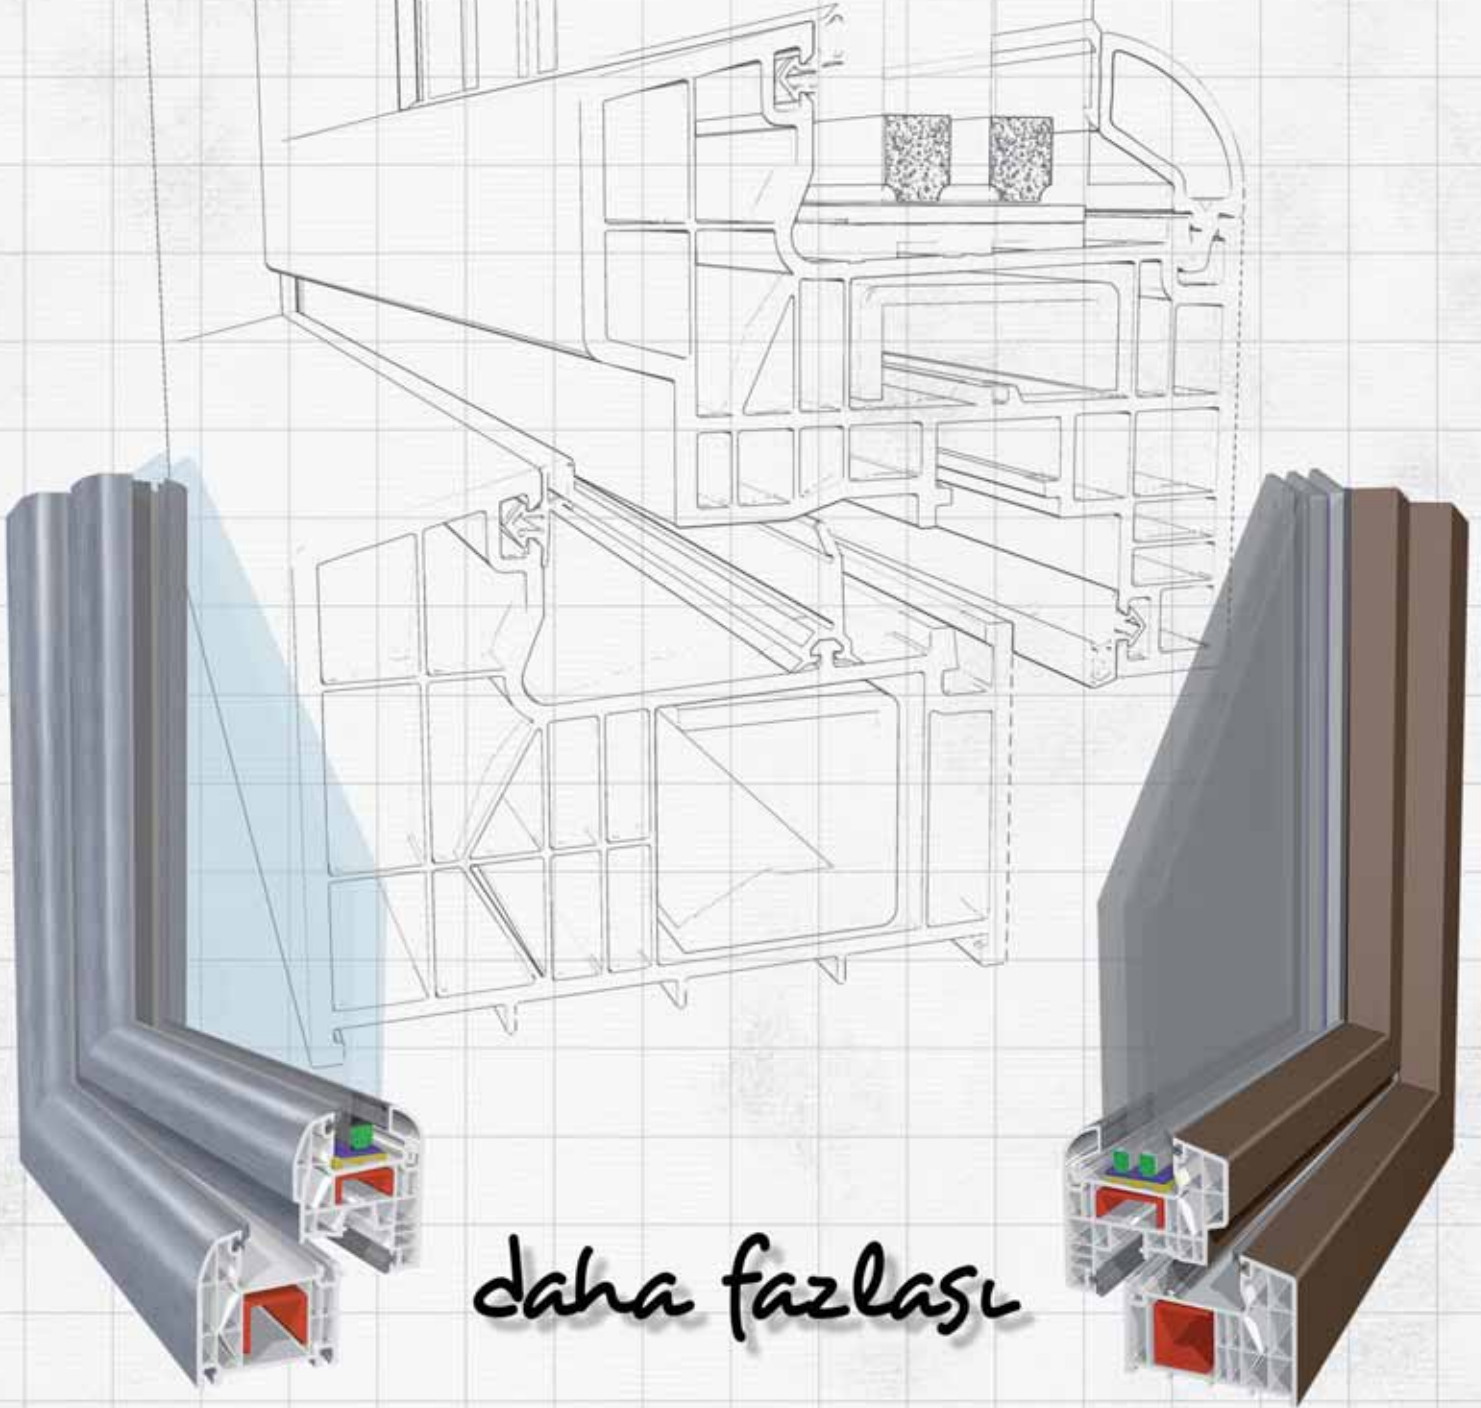

ERPEN

uPVC KAPI ve PENCERE SİSTEMLERİ

daha fazlası

YALITIM

KURŞUNSUZ

HİJYENİK

www.erpen.com.tr