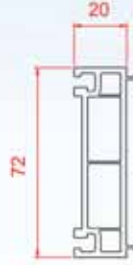

Yan Kapama

Destek Sacı Detayları

Pencere Kanat Destek Sacı

Kasa Destek Sacı

82 mm
2 cm Yükseltme

82 mm
4 cm Yükseltme

72 mm
2 cm Yükseltme

72 mm
4 cm Yükseltme

62 mm
2 cm Yükseltme

400 mm
Denizlik Profili

350 mm
Denizlik Profili

300 mm
Denizlik Profili

250 mm
Denizlik Profili

200 mm
Denizlik Profili

150 mm
Denizlik Profili

Destek Sacı Detayları