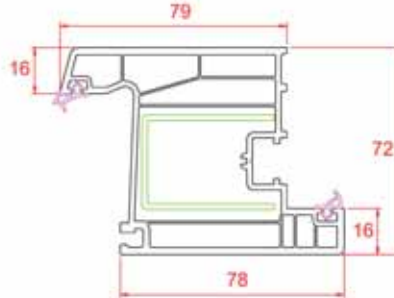

MULLINER
PVC PROFILE SYSTEMS

Kasa

Damlalıklı Kanat

Orta Kayıt

Hareketli Orta Kayıt

Dar Kapı Kanat

Kapı Kanat

Dar Dışa Açılım Kapı Kanat