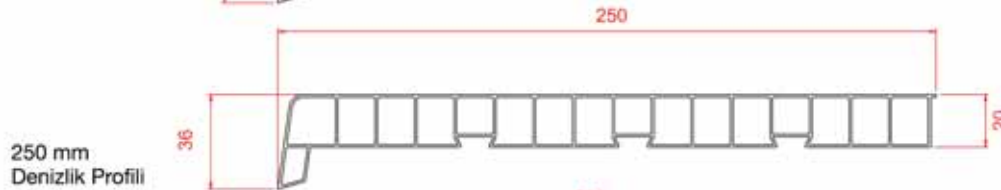

62 mm
2 cm Yükseltme

400 mm
Denizlik Profili

350 mm
Denizlik Profili

300 mm
Denizlik Profili

250 mm
Denizlik Profili

200 mm
Denizlik Profili

150 mm
Denizlik Profili

Destek Sacı Detayları