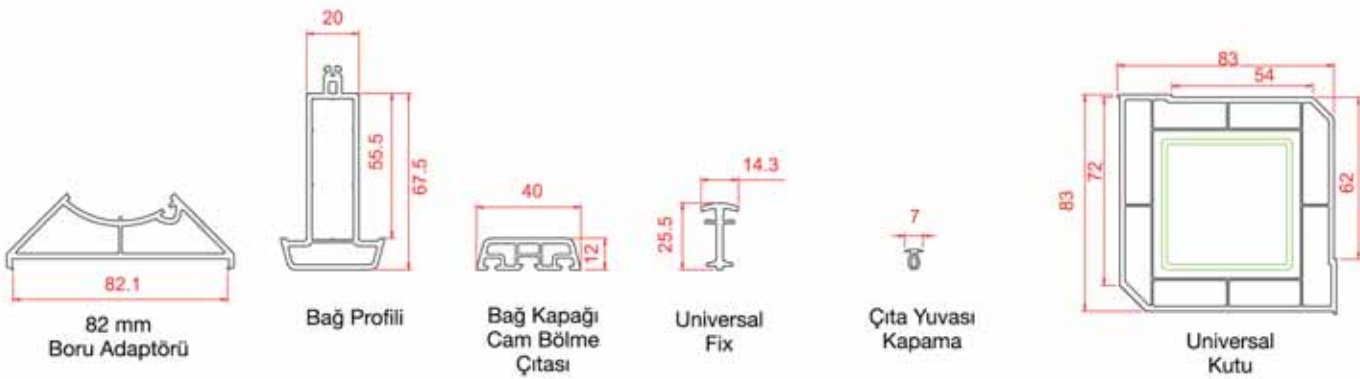

Yan Kapama

Destek Sacı Detayları

Pencere Kanat Destek Sacı

Kasa Destek Sacı

82 mm
2 cm Yükseltme

82 mm
4 cm Yükseltme

72 mm
2 cm Yükseltme

72 mm
4 cm Yükseltme