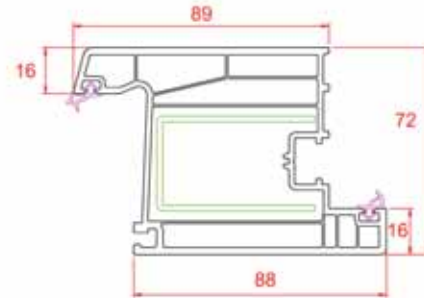

MULLINER
PVC PROFILE SYSTEMS

Kasa

Damlalıklı Kanat

Orta Kayıt

Hareketli Orta Kayıt

Dar Kapı Kanat

Kapı Kanat

Dar Dışa Açılım Kapı Kanat