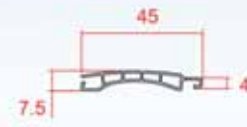

Panjur Lameli
45 mm