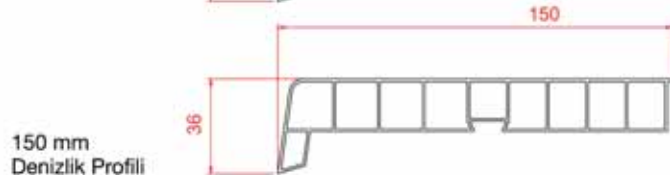

62 mm
2 cm Yükseltme

400 mm
Denizlik Profili

350 mm
Denizlik Profili

300 mm
Denizlik Profili

250 mm
Denizlik Profili

200 mm
Denizlik Profili

150 mm
Denizlik Profili

Destek Sacı Detayları