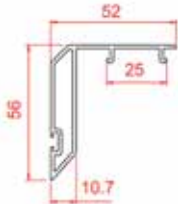

Pervazlı Çiftli Kasa

Çiftli Kasa

Sineklikli Pervazlı Çiftli Kasa

Sineklikli Çiftli Kasa

Tekli Kasa

Sineklikli Tekli Kasa

Kasa İçi Orta Kayıt

Kasa İçi Orta Kayıt Adaptörü

Pencere Kanat

Kapı Kanat

Orta Kayıt

Sineklik

Yan Kapama

Çiftli Kasa Adaptörü

Kapı Kanat Kilit

Pencere Kilit

Kasa Dahili Pervaz

Ray Kapama

Destek Sacı Detayları

Sineklik Destek Sacı

Kasa Destek Sacı

Pencere Orta Kayıt Destek Sacı

Kapı Kanat Destek Sacı

Pervazlı Tekli Kasa