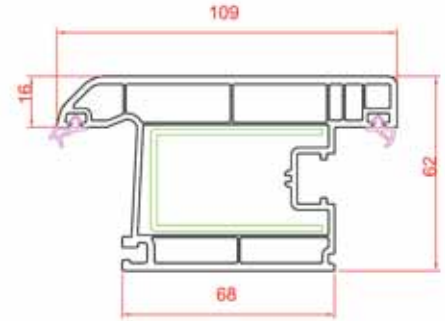

Orta Kayit

Hareketli Orta Kayit

Dar Kapı Kanat

Kapı

Dışa Açılım Kapı Kanat

Destek Sacı Detayları

Hareketli Orta Kayit Destek Sacı

Universal Kasa - Pencere Kanat - Orta Kayit Destek Sacı