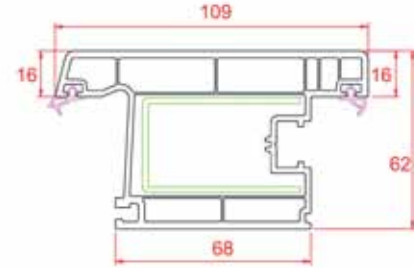

Süper Orta Kayıt

Hareketli Orta Kayıt

Dar Kapı Kanat

Kapı Kanat

Dar Dışa Açılım Kapı Kanat

Dışa Açılım Kapı Kanat

Destek Sacı Detayları

Hareketli Orta Kayıt
Dar Kasa - Dar Pencere Kanat -
Dar Orta Kayıt - Pervazlı Kasa
Destek Sacı