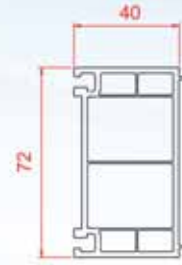

Yan Kapama

Destek Sacı Detayları

Pencere Kanat Destek Sacı

Kasa Destek Sacı

82 mm
2 cm Yükseltme

82 mm
4 cm Yükseltme

72 mm
2 cm Yükseltme

72 mm
4 cm Yükseltme