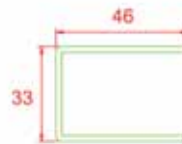

Dar Dışa Açılım Kapı Kanat

Dışa Açılım Kapı Kanat

Destek Sacı Detayları

Hareketli Orta Kayıt Destek Sacı

Universal Kasa -
Pencere Kanat -
Orta Kayıt Destek Sacı

Dar Kapı Kanat Destek Sacı

Kapı Kanat Destek Sacı