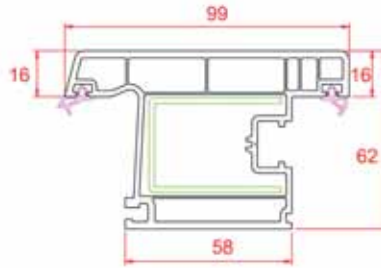

Süper Orta Kayıt

Hareketli Orta Kayıt

Dar Kapı Kanat

Kapı Kanat

Dar Dışa Açılım Kapı Kanat

Dışa Açılım Kapı Kanat

Destek Sacı Detayları

Hareketli Orta Kayıt
Dar Kasa - Dar Pencere Kanat -
Dar Orta Kayıt - Pervazlı Kasa
Destek Sacı