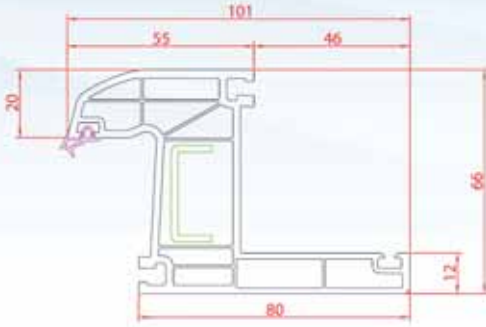

Premium Series

Profil Detayları

Pervazlı Kasa

Kasa

Süper Kasa

Pencere Kanat

Orta Kayıt

Dar Kapı Kanat