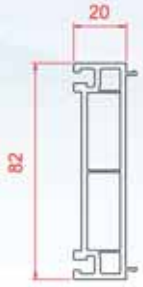

Yan Kapama

Destek Sacı Detayları

Pencere Kanat Destek Sacı

Kasa Destek Sacı

82 mm
2 cm Yükseltme

82 mm
4 cm Yükseltme

72 mm
2 cm Yükseltme

72 mm
4 cm Yükseltme

62 mm
2 cm Yükseltme

400 mm
Denizlik Profili

350 mm
Denizlik Profili

300 mm
Denizlik Profili

250 mm
Denizlik Profili

200 mm
Denizlik Profili

150 mm
Denizlik Profili

Destek Sacı Detayları