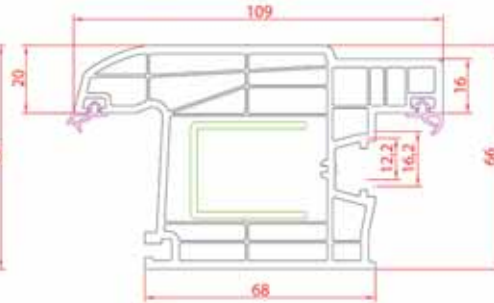

Dışa Açılım Kapı Kanat

Destek Sacı Detayları