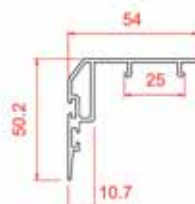

Pencere Kanat

Kapı Kanat

Orta Kayıt

Sineklik

Yan Kapama

Çiftli Kasa Adaptörü

Kapı Kanat Kilit

Pencere Kilit