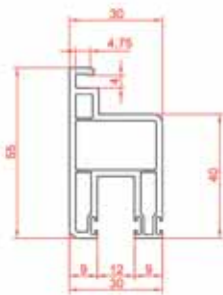

Kasa Dahili Pervaz

Ray Kapama

Destek Sacı Detayları

Sineklik Destek Sacı

Kasa Destek Sacı

Pencere Orta Kayıt Destek Sacı

Kapı Kanat Destek Sacı

Pervazlı Tekli Kasa

Tekli Kasa

Pervazlı Çiftli Kasa

Çiftli Kasa

Pencere Kanat

Orta Kayıt

Sineklik

Kilit

Sineklik Adaptörü