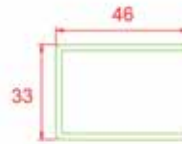

Dışa Açılım Kapı Kanat

Destek Sacı Detayları

Kanat Destek Sacı

Universal Kasa -
Pencere Kanat -
Orta Kayıt Destek Sacı

Dar Kapı Kanat
Destek Sacı

Kapı Kanat
Destek Sacı

MAKSİMUM YALITIM

0.73 W/m².K